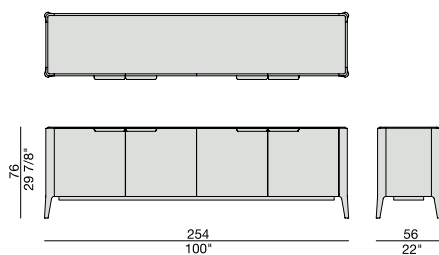

Credenza in noce canaletta o frassino con quattro ante in legno e piano in marmo, in legno o in cristallo acidato retroverniciato. Interno attrezzato con ripiani in cristallo.

Sideboard in solid canaletta walnut or ash with four wooden doors. Top is available in marble, wood or frosted backcoated glass. The inside is equipped with glass shelves.

Anrichte aus massivem Nusssbaum canaletta oder Esche, mit vier Türen aus Holz. Die obere Platte ist in den Ausführungen Marmor, Holz, oder satiniertes, hinterlackiertes Glas erhältlich. Die Inneneinteilung besteht aus Glasböden.

Meuble en noyer canaletta avec quatre portes en bois et plateau en marbre, bois ou verre dépoli rétro verni. Intérieur équipé avec étagères en verre.

Aparador de cuatro puertas en nogal canaletta con tapa de mármol, de madera o de cristal al ácido retrobarnizado. Interior equipado con repisas de cristal.