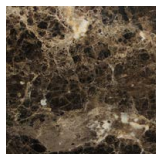

Essenze | Wood

FRASSINO NATURALE
Natural Ash

FRASSINO
Ash
tinto/stained moka

FRASSINO
Ash
tinto/stained canaletta walnut

FRASSINO
Ash
tinto/stained wengé

FRASSINO
Ash
tinto/stained canapa

FRASSINO
Ash
tinto/stained caffè

NOCE CANALETTA
Canaletta Walnut

NOCE CANALETTA
Canaletta Walnut
tinto/stained moka

NOCE CANALETTA
Canaletta Walnut
tinto/stained wengé

Laccato opaco poro aperto/chiuso | Matt Lacquered open/closed pore

BIANCO
White
(RAL 9016)

AVORIO
Ivory
(RAL 1013)

ARGILLA
Argilla
(RAL 7006)

PIOMBO
Piombo
(NCS S5005G20Y)

NERO
Black
(RAL 9005)

GRANATA
Granata
(NCS S4050Y90R)

PISTACCHIO
Pistacchio
(PANTONE 5825)

AVIO
Avio
(PANTONE 5415)

IRON
Iron
(RAL 7011)

CIOCCOLATO
Chocolate
(RAL 8019)

Marmo | Marble

Emperador Dark

Calacatta Oro

Sahara Noir

Cristallo Extrachiario Acidato Retroverniciato | *Extralight Frosted Backcoated glass*

BIANCO
White

GRANATA
Garnet red